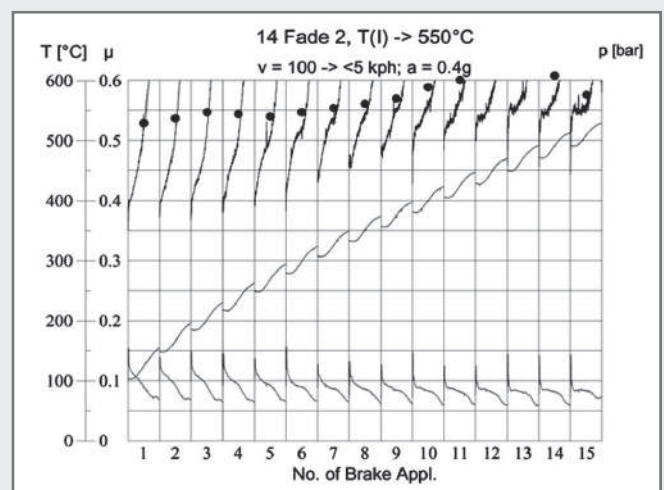

SUPERIORES PRESTACIONES

Con un coeficiente de fricción superior a $\mu 0,55$ DSPF cuenta con un comportamiento excelente tanto en elevados niveles térmicos, como en frío.

Excelente capacidad de recuperación en situaciones de humedad, elevada resistencia al fading y consistente tacto pedal, todo ello aporta, a los elevados requerimientos, seguridad y confianza con el máximo nivel prestacional.