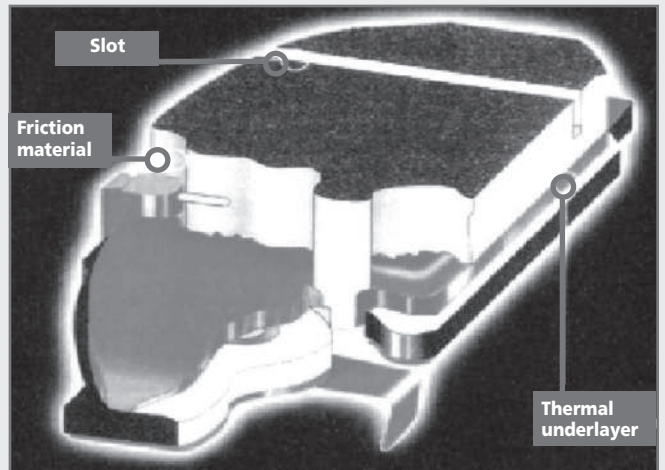

TECHNISCHE GLANZPUNKTE

R90-GENEHMIGUNG FÜR EU-STRAßENNUTZUNG

Alle Teile im Katalog für europäische Straßennutzung sind R90-genehmigt, wenn dies gesetzlich erforderlich ist. (Europäische Modelle in Produktion ab 1999)

Die zugeordnete R90-Nummer ist auf den Belägen und der Verpackung angegeben.

DS Performance

VERSENGEN

Dieser Vorgang wird am gesamten DS PF-Sortiment ausgeführt. Versengen bedeutet das "Verbrennen" der Oberfläche des Belags. Dies reduziert die Einbauzeit erheblich, wenn die Beläge im Fahrzeug angebracht werden

THERMISCHE UNTERLAGE

- Beim gesamten DS PF-Sortiment angewendet.
- Dünne Schicht einer spezifischen Mischung, die zwischen die Rückplatte und das Reibungsmaterial gepresst wird.
- Sorgt für perfekte Belag-/Plattenbindung
- Wirkt als thermische Barriere zur Vermeidung von Wärmeübertragung durch den Bremssattel zur Bremsscheibe.

INGESCHRÄNKTER SCHEIBENVERSCHLEIß

Viele Hochleistungsmaterialien sind zu aggressiv und können übermäßigen Scheibenverschleiß verursachen. DS PF ist so gestaltet, dass ein minimaler Scheibenverschleiß für ein Hochleistungsprodukt erzielt wird

VEREDELUNG

DS Performance wurde entwickelt, um hohen Komfort zu bieten, wobei die Veredelung von Personenkraftwagen mit reinrassiger Leistung kombiniert wird.

HERVORRAGENDE LEISTUNG

Mit einem μ von 0,55+ bieten DS PF-Beläge eine großartige Leistung, sowohl heiß als auch kalt. Ausgezeichnete Eigenschaften zur Wiederherstellung nach Nässe, hervorragende Nachlassungsbeständigkeit und konsistente Pedalgriffigkeit erfüllen alle Anforderungen für einen sicheren, zuverlässigen und effizienten Hochleistungsbremsbelag.