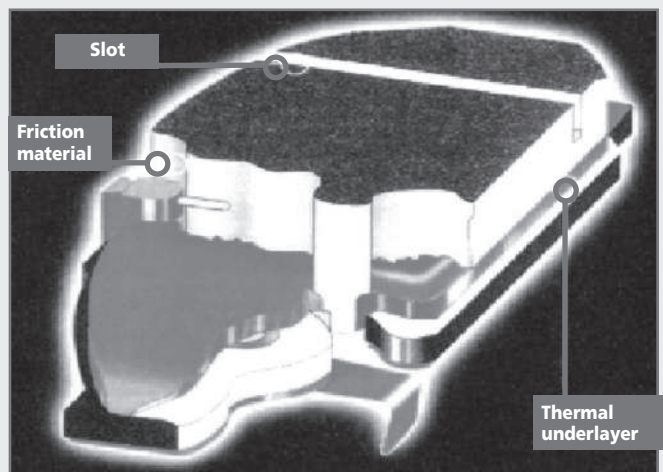

CARACTÉRISTIQUES TECHNIQUES

EN
DE
FR
IT
SP

HOMOLOGUÉ R90 POUR UTILISATION STRADALE

Toutes les plaquettes du catalogue sont homologuées R90 lorsque requis par la loi (modèles produits depuis 1999 utilisés dans la Communauté Européenne)

SCORCHING

Le scorching consiste à "brûler" la surface de freinage de la plaquette. Il réduit très sensiblement le temps de rôdage lorsque les plaquettes sont montées sur le véhicule.

ISOLANT THERMIQUE

- Disponible sur toute la gamme DS Performance
- Fine couche d'isolant pressée entre le support métallique et le matériau de friction
- Assure un collage parfait du matériau de friction sur le support métallique
- Barrière thermique prévenant le transfert de chaleur vers l'étrier et le liquide de frein.