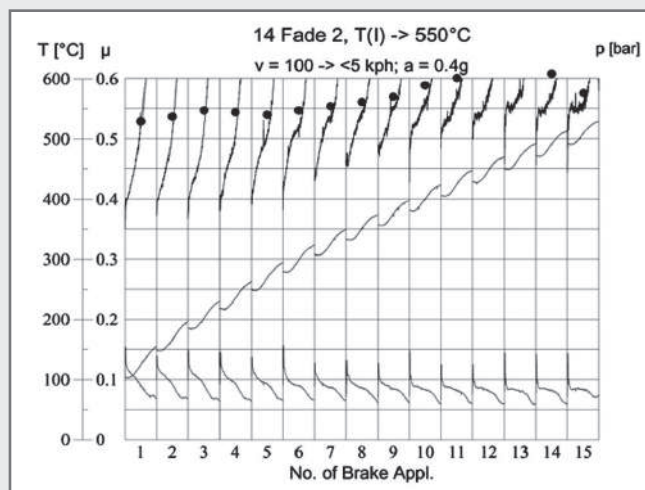

EXCELLENT PERFORMANCE

Con un μ superiore a 0,55, le pastiglie DS PF forniscono eccellenti performance ad alte e basse temperature. Un'eccellente efficacia in condizioni di bagnato, stabilità delle prestazioni e ottima risposta al pedale rendono queste pastiglie un sicuro, affidabile ed efficiente prodotto high performance.