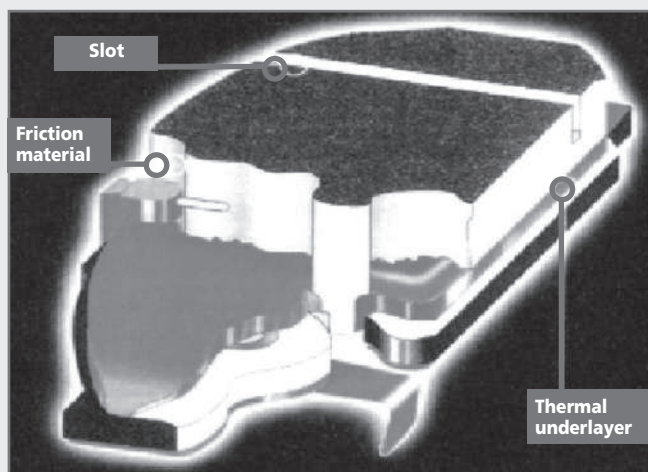

COMFORT

DS Performance è stato sviluppato per fornire grande confort di utilizzo, proponendo al mercato un prodotto "high performance" con caratteristiche analoghe a quelle di un prodotto in primo equipaggiamento.