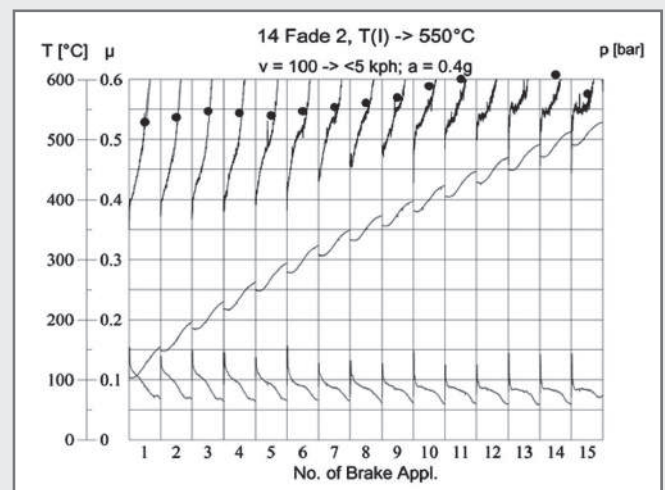

HERVORRAGENDE LEISTUNG

Mit einem μ von 0,55+ bieten DS PF-Beläge eine großartige Leistung, sowohl heiß als auch kalt. Ausgezeichnete Eigenschaften zur Wiederherstellung nach Nässe, hervorragende Nachlassungsbeständigkeit und konsistente Pedalgriffigkeit erfüllen alle Anforderungen für einen sicheren, zuverlässigen und effizienten Hochleistungsbremsbelag.