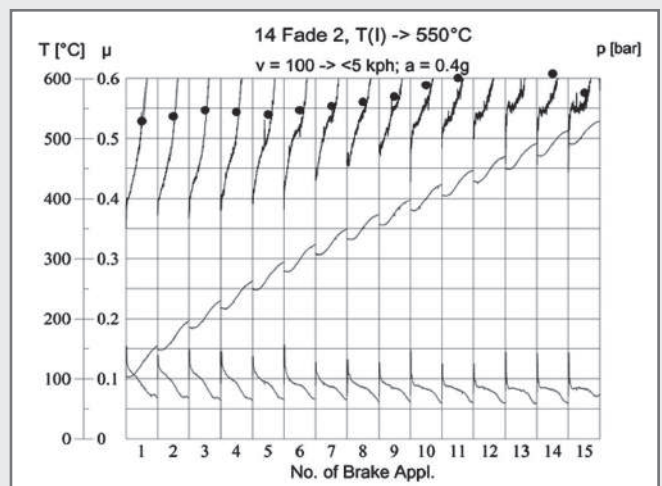

PERFORMANCES

Grâce à son coefficient de friction supérieur à 0.55, la plaquette DS PF offre des performances exceptionnelles, quelles que soient les conditions atmosphériques. Son excellente propriété de freinage par temps de pluie, sa grande résistance au "fading" (diminution de la puissance de freinage) et sa sensation constante au niveau de la pédale complètent le panel des exigences d'une plaquette de frein de haute performance sûre, fiable et efficace.